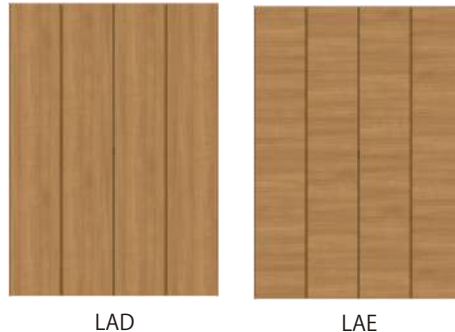

Colour

Living Room

Personal Room

Powder Room • Toilet

Shose Closet

OP

Closet

収納内部

取手

引手