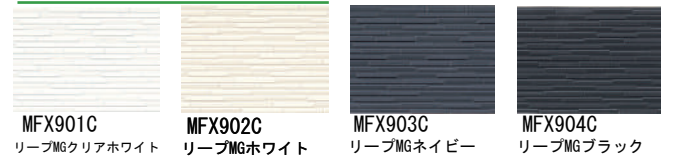

クリレタイル

アルドラ

シンプルライン

ブロネウォール

マトリカ

※印刷物と実物では色柄が異なります。現物の商品サンプルなどでお確かめください。(2020.07)

ソフィアウォール調

フォストライン

ステディストーン

ルスコミュール調

ルベリアストーン調

リオビスタ

リスタMGココア イメージ

ニューピッコロストーン調

スタッコウォール調 (1.5尺)

ブリーレ

木目調 (ツートーン)

シャトーウォール調 (1.5尺)

ネビアストーン調

シェルモンテ

リエット

ルシェルド

※印刷物と実物では色柄が異なります。現物の商品サンプルなどでお確かめください。(2020.07)