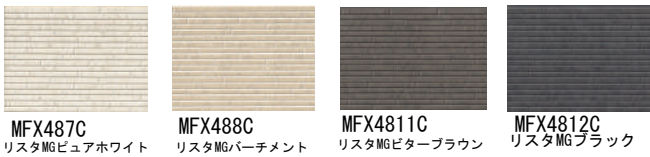

リシェルストーン

グレアウッド

フリディア

コロリートイル調

レジェマルシェ

リーブルスクエア

コンクリート打ちっ放し (1.5尺)

ロワブリック調

クリレタイル

アルドラ

シンプルライン

ブロネウォール

マトリカ

※印刷物と実物では色柄が異なります。現物の商品サンプルなどでお確かめください。(2020.07)

ソフィアウォール調

フォストライン

ステディストーン

ルスコミュール調

ルベリアストーン調

リオビスタ

リスタMGココア イメージ

ニューピッコロストーン調

スタッコウォール調 (1.5尺)

ブリーレ

木目調 (ツートーン)

シャトーウォール調 (1.5尺)

ネビアストーン調

シェルモンテ

リエット

ルシェルド

※印刷物と実物では色柄が異なります。現物の商品サンプルなどでお確かめください。(2020.07)