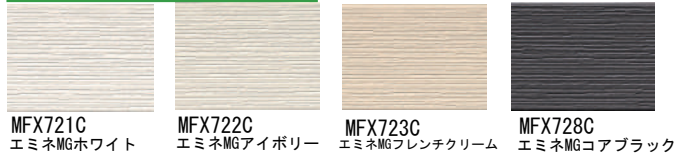

リシェルストーン

グレアウッド

フリディア

コロリートイル調

レジェマルシェ

リーブルスクエア

コンクリート打ちっ放し (1.5尺)

ロワブリック調

クリレタイル

アルドラ

シンプルライン

ブロネウォール

マトリカ

※印刷物と実物では色柄が異なります。現物の商品サンプルなどでお確かめください。(2020.07)

ソフィアウォール調

フォストライン

ステディストーン

ルスコミュール調

ルベリアストーン調

リオビスタ

リスタMGココア イメージ

ニューピッコロストーン調

スタッコウォール調 (1.5尺)

ブリーレ

木目調 (ツートーン)

シャトーウォール調 (1.5尺)

ネビアストーン調

シェルモンテ

リエット

ルシェルド

※印刷物と実物では色柄が異なります。現物の商品サンプルなどでお確かめください。(2020.07)