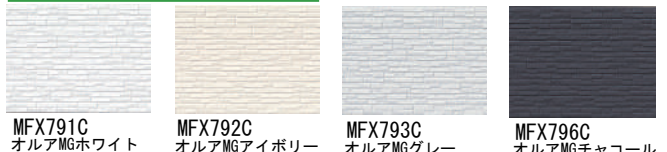

リシェルストーン

グレアウッド

フリディア

コロリートイル調

レジェマルシェ

リーブルスクエア

コンクリート打ちっ放し (1.5尺)

ロワブリック調

クリレタイル

アルドラ

シンプルライン

ブロネウォール

マトリカ

※印刷物と実物では色柄が異なります。現物の商品サンプルなどでお確かめください。(2020.07)

ソフィアウォール調

フォストライン

ステディストーン

ルスコミュール調

ルベリアストーン調

リオビスタ

リスタMGココア イメージ

ニューピッコロストーン調

スタッコウォール調 (1.5尺)

ブリーレ

木目調 (ツートーン)

シャトーウォール調 (1.5尺)

ネビアストーン調

シェルモンテ

リエット

ルシェルド

※印刷物と実物では色柄が異なります。現物の商品サンプルなどでお確かめください。(2020.07)