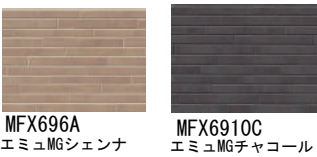

リシェルストーン

グレアウッド

フリディア

コロリートイル調

レジェマルシェ

リーブルスクエア

コンクリート打ちっ放し (1.5尺)

ロワブリック調

クリレタイル

アルドラ

シンプルライン

ブロネウォール

マトリカ

※印刷物と実物では色柄が異なります。現物の商品サンプルなどでお確かめください。(2020.07)

ソフィアウォール調

フォストライン

ステディストーン

ルスコミュール調

ルベリアストーン調

リオビスタ

リスタMGココア イメージ

ニューピッコロストーン調

スタッコウォール調 (1.5尺)

ブリーレ

木目調 (ツートーン)

シャトーウォール調 (1.5尺)

ネビアストーン調

シェルモンテ

リエット

ルシェルド

※印刷物と実物では色柄が異なります。現物の商品サンプルなどでお確かめください。(2020.07)