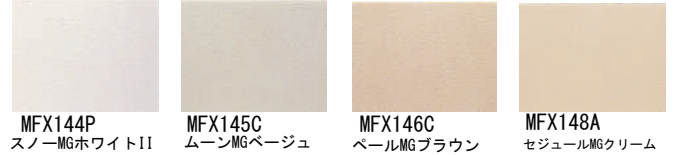

クリレタイル

アルドラ

シンプルライン

ブロネウォール

マトリカ

※印刷物と実物では色柄が異なります。現物の商品サンプルなどでお確かめください。(2020.07)

ソフィアウォール調

フォストライン

ステディストーン

ルスコミュール調

ルベリアストーン調

リオビスタ

リスタMGココア イメージ

ニューピッコロストーン調

スタッコウォール調 (1.5尺)

ブリーレ

木目調 (ツートーン)

シャトーウォール調 (1.5尺)

ネビアストーン調

シェルモンテ

リエット

ルシェルド

※印刷物と実物では色柄が異なります。現物の商品サンプルなどでお確かめください。(2020.07)