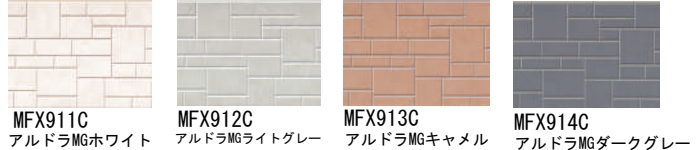

リシェルストーン

グレアウッド

フリディア

コロリートイル調

レジェマルシェ

リーブルスクエア

コンクリート打ちっ放し (1.5尺)

ロワブリック調

クリレタイル

アルドラ

シンプルライン

ブロネウォール

マトリカ

※印刷物と実物では色柄が異なります。現物の商品サンプルなどでお確かめください。(2020.07)

ソフィアウォール調

フォストライン