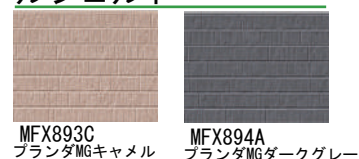

クリレタイル

アルドラ

シンプルライン

ブロネウォール

マトリカ

※印刷物と実物では色柄が異なります。現物の商品サンプルなどでお確かめください。(2020.07)

ソフィアウォール調

フォストライン

ステディストーン

ルスコミュール調

ルベリアストーン調

リオビスタ

リスタMGココア イメージ

ニューピッコロストーン調

スタッコウォール調 (1.5尺)

ブリーレ

木目調 (ツートーン)

シャトーウォール調 (1.5尺)

ネビアストーン調

シェルモンテ

リエット

ルシェルド

※印刷物と実物では色柄が異なります。現物の商品サンプルなどでお確かめください。(2020.07)