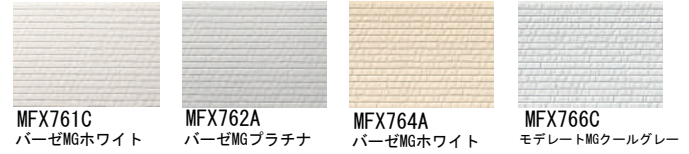

クリレタイル

アルドラ

シンプルライン

ブロネウォール

マトリカ

※印刷物と実物では色柄が異なります。現物の商品サンプルなどでお確かめください。(2020.07)

ソフィアウォール調

フォストライン

ステディストーン

ルスコミュール調

ルベリアストーン調

リオビスタ

リスタMGココア イメージ

ニューピッコロストーン調

スタッコウォール調 (1.5尺)

ブリーレ

木目調 (ツートーン)

シャトーウォール調 (1.5尺)

ネビアストーン調

シェルモンテ

リエット

ルシェルド

※印刷物と実物では色柄が異なります。現物の商品サンプルなどでお確かめください。(2020.07)