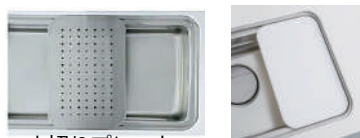

□ ソフトクローズ機能

勢いよく閉めても、閉まる手前で速度を自動調節。静かにキッチンと閉まります。

□ ホーロー底板仕様

キャビネットの底板に高品位ホーローを採用。汚れが染み込まずお手入れカンタンです。

ホーロー整流板

頑固な油污れもサッとふくだけでキレイに取れます。

空気の流れを作り出す煙を吸い込みやすい形状です。

□ かくせるホーローボックス

仕切りで整理整頓。位置も自由に変えられます。

□ シンクプレート

水切りプレート

まな板USE-1 (樹脂製)

ミドル水切りプレート

オプション

□ うちにもホーロートレイ □ 食器洗い乾燥機 間口45cmタイプ

※ソフトクローズ!