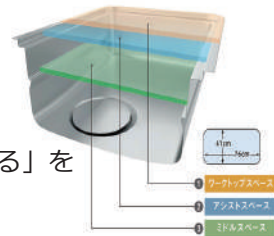

7. キッチン

木製システムキッチン オフェリア

■ I型壁付対面タイプ

□ VRAT型シロッコファン

シルバー・ブラック・扉面材

キッチン部開口：  
I型 2550mmタイプ  
天板高さ：H850

※食器洗い乾燥機はオプションになります

□ ユーリティシンクE

3層シンクで「洗う、調理、片付ける」をスムーズに。

□ 加熱機器

ハイパーガラスコートトッププレート  
両面焼き

□ ハンドシャワー水栓

浄水器内蔵

タカギ製  
JA497MN-9NTNT1

□ 足元スライドタイプ

足元部分も引出しの2段スライドタイプ。収納物を上からひと目で確認でき、奥にしま た物でも楽に取り出せます

仕切りで整理整頓。位置も自由に変えられます。

□ シンクプレート

水切りプレート

まな板USE-1 (樹脂製)

ミドル水切りプレート

オプション

□ うちにもホーロートレイ □ 食器洗い乾燥機 間口45cmタイプ

※ソフトクローズ!