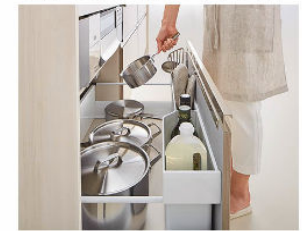

アシストポケット付

いちばんよく使う道具を立てて収納できる、扉裏のポケット。