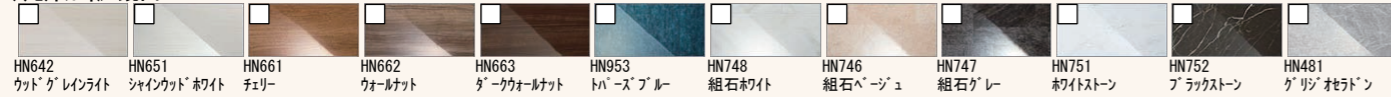

2019標準仕様

Arise システムバスルーム アライズ

1616 サイズ BMUW-1616LBZ-A+H

手軽にリラックスでき、いつもキレイ。
もっと、お風呂が好きになるバスルーム。

CG合成によるイメージ画像です。

LIXIL

壁パネルカラー Lパネルアクセント張り

アクセント 鏡面

アクセント HT

浴槽カラー FRP

エプロンカラー

床カラー 単色

★: ミナモ浴槽専用カラー

フルオールシャワー

手軽にオーバーヘッドシャワーの心地よさ。

まる洗いカウンター(ワイド)

たっぷり置いて、まる洗い。裏までキレイ。

キレイサーモフロア

スポンジでお掃除ラクラク。寒い冬場でも、冷ヤツとしない。

くるりんポイ排水口

浴槽排水を利用した強いうずが、汚れを流す。

※イラストはイメージ
※効果的な渦流を発生させるためには、浴槽水位が150mm以上必要です。

浴槽

4つの仕様からお選びいただけます。