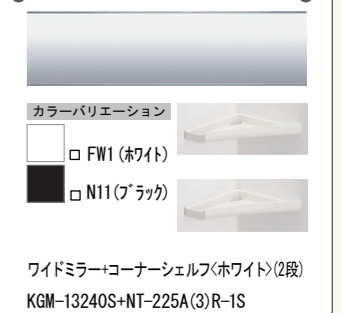

ミラー&収納

ワイドミラー+コーナーシェルフ(ホワイト)(2段)
KGM-13240S+NT-225A(3)R-1S