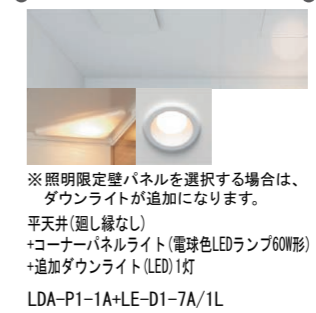

サーモバスS

お湯が冷めにくい、浴槽保温材と保温組フタの“ダブル保温”構造。

カウンター

洗い場側水栓

空気を含んだ大粒の水滴が心地よい超節水シャワー。

クラウンレス水栓<メタルマット調>+エコアクアシャワー<メタル調>

天井&照明

※照明限定壁パネルを選択する場合は、ダウンライトが追加になります。
平天井(差し込みなし)
+コーナーパネルライト(電球色LEDランプ60W形)
+追加ダウンライト(LED)1灯
LDA-P1-1A+LE-D1-7A/1L