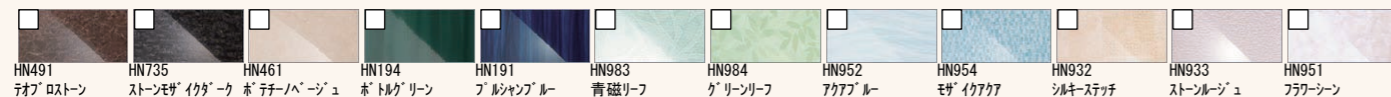

2019標準仕様

Arise システムバスルーム アライズ

1616 サイズ BMUW-1616LBZ-A+H

手軽にリラックスでき、いつもキレイ。
もっと、お風呂が好きになるバスルーム。

CG合成によるイメージ画像です。

LIXIL

壁パネルカラー Lパネルアクセント張り

アクセント 鏡面

アクセント HT

浴槽カラー FRP

エプロンカラー

床カラー 単色

★: ミナモ浴槽専用カラー

フルオールシャワー

手軽にオーバーヘッドシャワーの心地よさ。

まる洗いカウンター(ワイド)